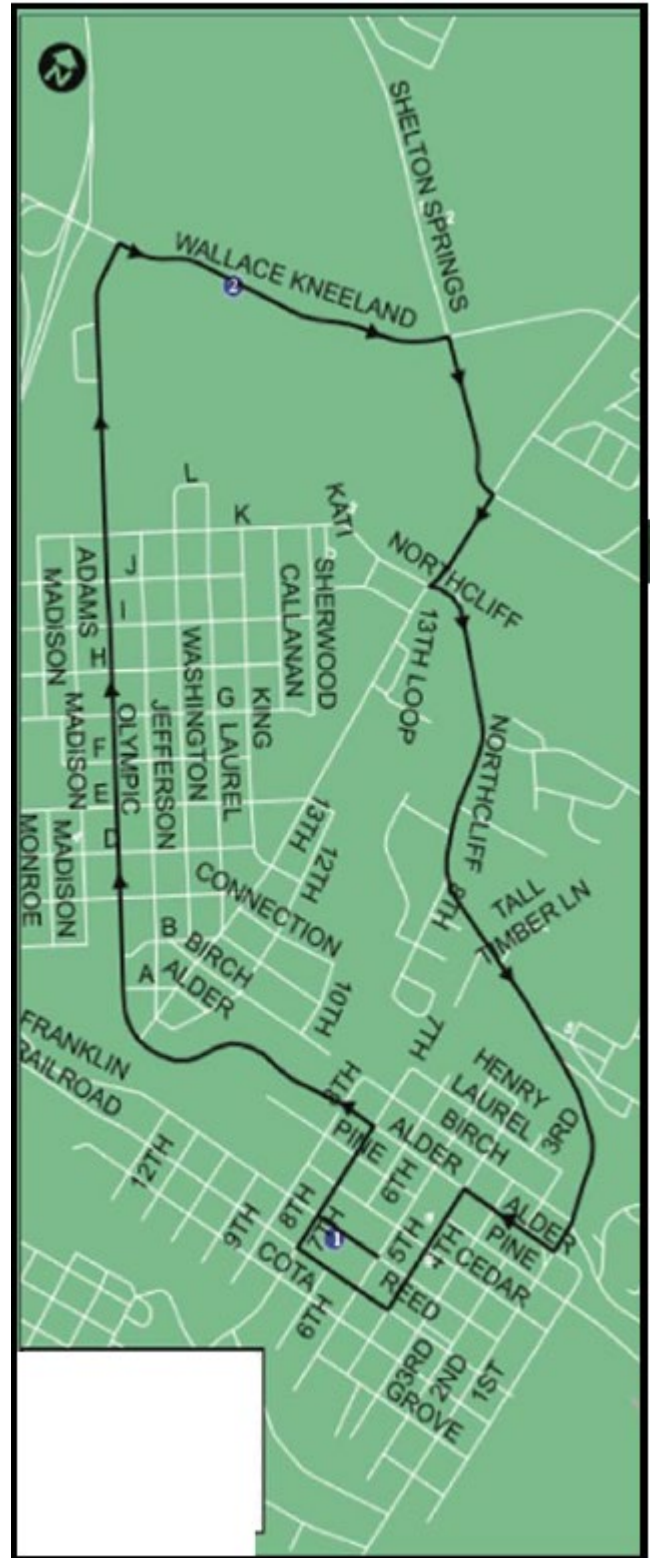

<b>Z</b>		
<b>ZIPPER</b>		
Transit-Community Center (TCC)	Wallace Kneeland @ Kneeland Plaza	Transit-Community Center (TCC)
<b>1</b>	<b>2</b>	<b>1</b>
<b>Monday - Friday / Lunes a Viernes</b>		
9:45 AM	9:52 AM	10:00 AM
10:15 AM	10:22 AM	10:30 AM
10:45 AM	10:52 AM	11:00 AM
11:15 AM	11:22 AM	11:30 AM
11:45 AM	11:52 AM	<b>12:00 PM</b>
<b>12:15 PM</b>	<b>12:22 PM</b>	<b>12:30 PM</b>
<b>12:45 PM</b>	<b>12:52 PM</b>	<b>1:00 PM</b>
<b>1:15 PM</b>	<b>1:22 PM</b>	<b>1:30 PM</b>
<b>1:45 PM</b>	<b>1:52 PM</b>	<b>2:00 PM</b>
<b>2:15 PM</b>	<b>2:22 PM</b>	<b>2:30 PM</b>
<b>2:45 PM</b>	<b>2:52 PM</b>	<b>3:00 PM</b>
<b>3:15 PM</b>	<b>3:22 PM</b>	<b>3:30 PM</b>
<b>3:45 PM</b>	<b>3:52 PM</b>	<b>4:00 PM</b>